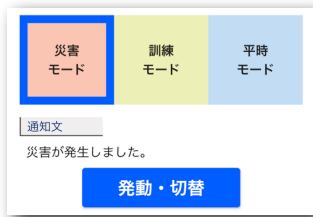

## 災害時スリーステップ

管理者

災害モードに切り替えます。

住民

安否を発信します。

住民・救急隊

住民または救急隊が救助へ向かいます。

災害モードを発動するとサイレン音の通知が鳴ります。